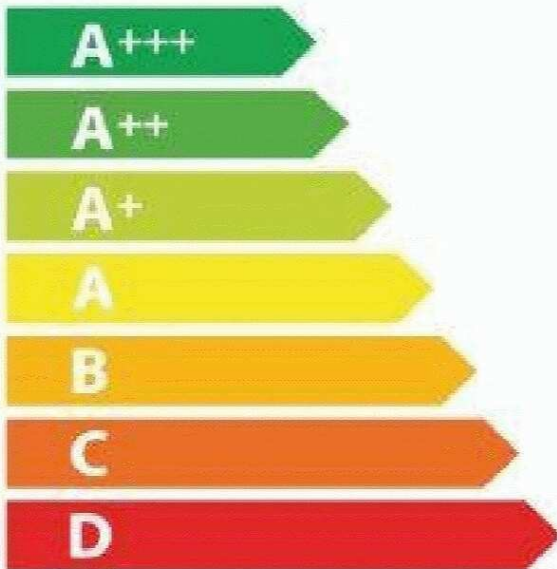

# ENERG

енергия · ενέργεια

## SCG1102W

**58<sub>L</sub>**

**0.98 kWh / cycle\***

**kWh / cycle\***

\* цикл · cyklus · portion · zyklus · πρόγραμμα · ciclo · tsúkkel · ohjelma · ciklus · ciklas · cikls · ciklu · cyclus · cykl · ciclu · program · cykel