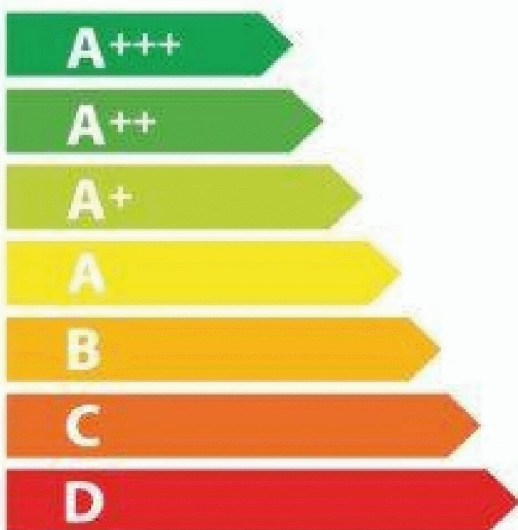

**ENERG**  
енергия · ενεργεια

**Sauter**

**SOP5582W**

**A+**

**73 L**

**0.70 kWh / cycle\***

**1.00 kWh / cycle\***

\* цикл · cyklus · portion · zyklus · πρόγραμμα · ciclo · tsükkel · ohjelma · ciklus  
ciklas · cikls · ciklu · cyclus · cykl · ciclu · program · cykel