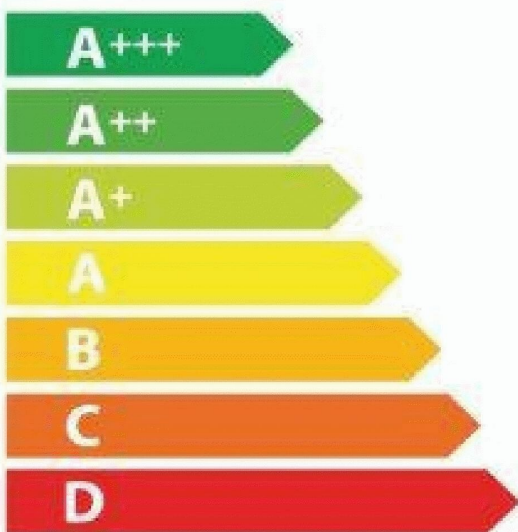

ENERG
енергия · ενεργεια

Sauter

SOP5532W

A+

73 L

0.70 kWh / cycle*

1.00 kWh / cycle*

* цикл · cyklus · portion · zyklus · πρόγραμμα · ciclo · tsükkel · ohjelma · ciklus · ciklas · cikls · ciklu · cyclus · cykl · ciclu · program · cykel