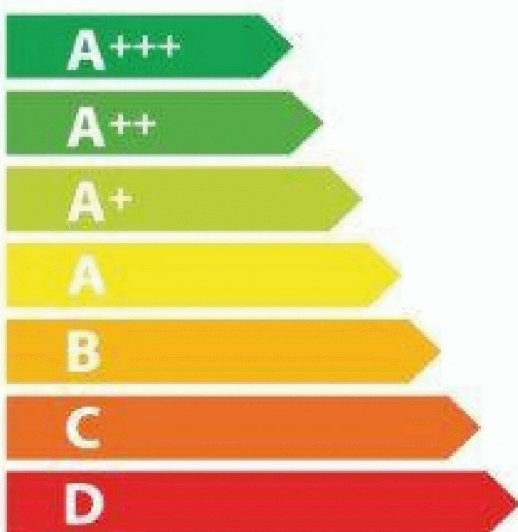

**ENERG**  
енергия · ενεργεια

**Sauter**

**SOP5532B**

**A+**

**73 L**

**0.70 kWh / cycle\***

**1.00 kWh / cycle\***

\* цикл · cyklus · portion · zyklus · πρόγραμμα · ciclo · tsükkel · ohjelma · ciklus · ciklas · cikls · ciklu · cyclus · cykl · ciclu · program · cykel